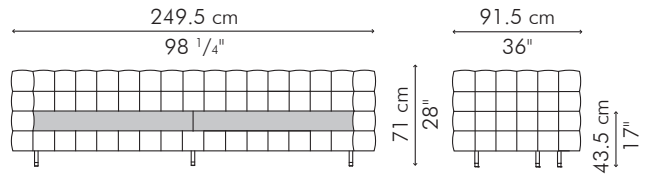

SOFA, extra large