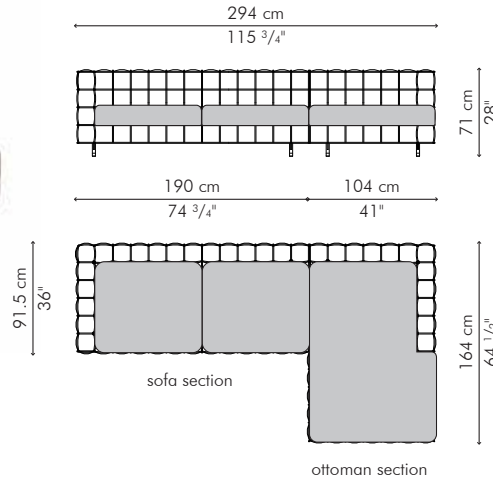

L-SOFA

INDOOR

75 kg / 165 lbs

49.5 kg / 109 lbs

2.79 m³

9.70 m / 10.80 yds

OUTDOOR

79 kg / 175 lbs

51.5 kg / 114 lbs

2.71 m³

INDOOR rattan, rattan peel, stainless steel, steel

SYYL-B-11528-UF1

Linen Chocolate

SYYL-N-11528-UF1

Linen Natural

SYYL-B-11528-UF2

Optim Driftwood

SYYL-N-11528-UF2

Optim Barley

OUTDOOR polyethylene, stainless steel, steel

SYYL-B-11528OD-UF

Sunbrella Taupe

SYYL-N-11528OD-UF

Sunbrella Canvas