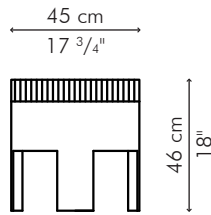

STOOL

INDOOR

	15 kg / 33 lbs
	29.5 kg / 65 lbs
	0.14 m³

INDOOR rattan, polyurethane foam, steel

	Muted Red	EBECQ-MR-1718		Denim Blue	EBECQ-DN-1718
	Black	EBECQ-BL-1718		Orchid Pink	EBECQ-OP-1718
	Silver	EBECQ-S-1718		Sky Blue	EBECQ-SB-1718
	Chocolate Brown	EBECQ-BC-1718		Tangerine	EBECQ-T-1718
	Pearl White	EBECQ-PW-1718			