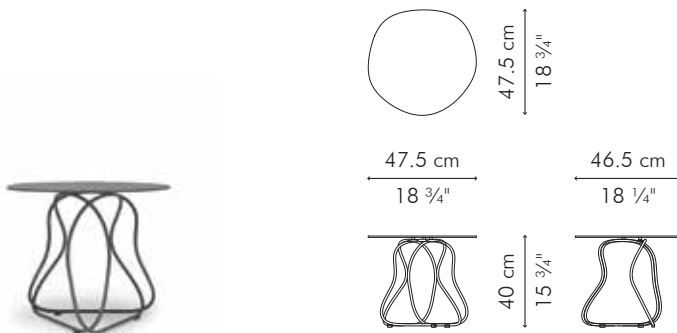

TCTM-DG-3913OD

Stone Gray

TCTM-SG-3913OD

Faery Blue

TCTM-FB-3913OD

END TABLE

OUTDOOR

 5.5 kg / 12 lbs