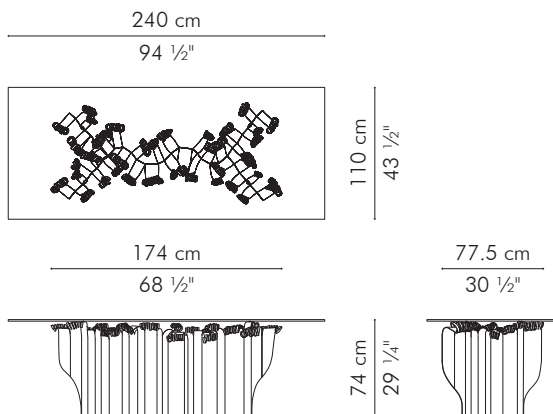

### INDOOR

34 kg / 75 lbs

118 kg / 260 lbs

1.35 m<sup>3</sup>

### GLASS

67.5 kg / 149 lbs

167.5 kg / 369 lbs

0.30 m<sup>3</sup>

### Standard glass size:

110 cm D x 240 cm W x 12 mm thickness  
(43 1/4" D x 94 1/2" W x 1/2"), bevel edge