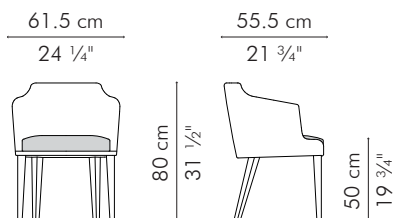

ARMCHAIR

INDOOR

7 kg / 15.5 lbs

10 kg / 22 lbs

0.33 m³

INDOOR wood, fabric

Driftwood

CAW-DB-2431-UF1

Action Linen

CAW-DB-2431-UF2