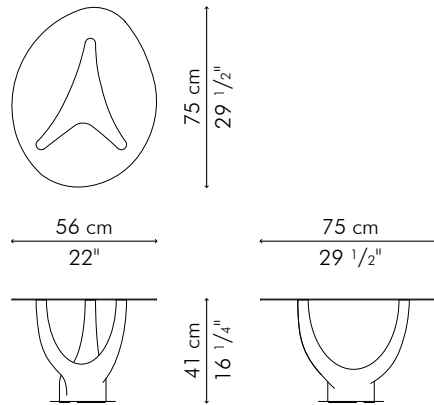

## COFFEE TABLE

### INDOOR

17.5 kg / 39 lbs

22 kg / 49 lbs

0.20 m<sup>3</sup>

INDOOR rattan, steel

TCAC-N-2916WW