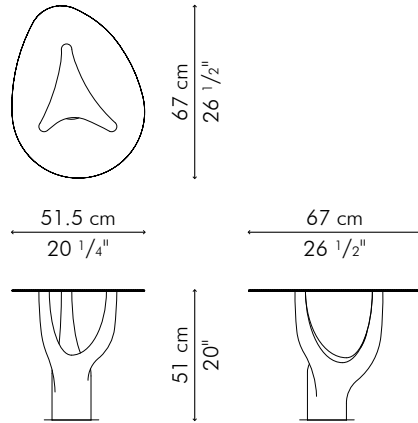

END TABLE

INDOOR

 14.5 kg / 32 lbs

 19 kg / 42 lbs

 0.20 m³

INDOOR rattan, steel

TEAC-N-2620WW