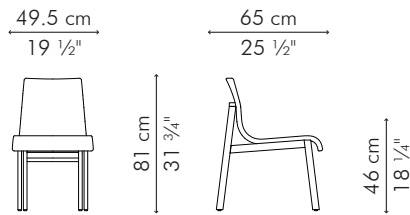

## SIDE CHAIR

### INDOOR

 6 kg / 13.5 lbs

 20 kg / 44 lbs

 0.45 m<sup>3</sup>

 2

INDOOR maple and polypropylene fabric

CSAK-B-1931UF

CSAK-DB-1931UF