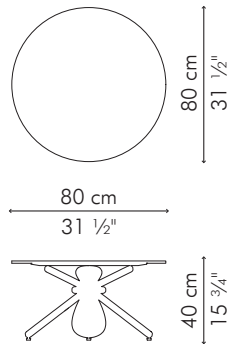

## COFFEE TABLE

INDOOR

 21 kg / 46.5 lbs

 28 kg / 61 lbs

 0.29 m<sup>3</sup>

INDOOR cotton rope, ceramic top, steel

Bone

TCCD-BN-3115