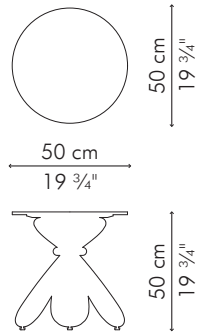

## END TABLE

### INDOOR

 10.5 kg / 23.5 lbs

 15 kg / 33 lbs

 0.14 m<sup>3</sup>

INDOOR cotton rope, ceramic top, steel

Bone

TECD-BN-1919

Saddle