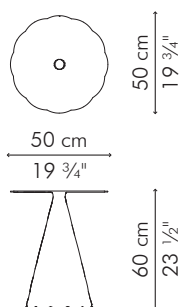

END TABLE

INDOOR

 1.5 kg / 3.5 lbs

 8.5 kg / 19 lbs

 0.17 m³

INDOOR carbon fiber

TESN-BL-1923

Black